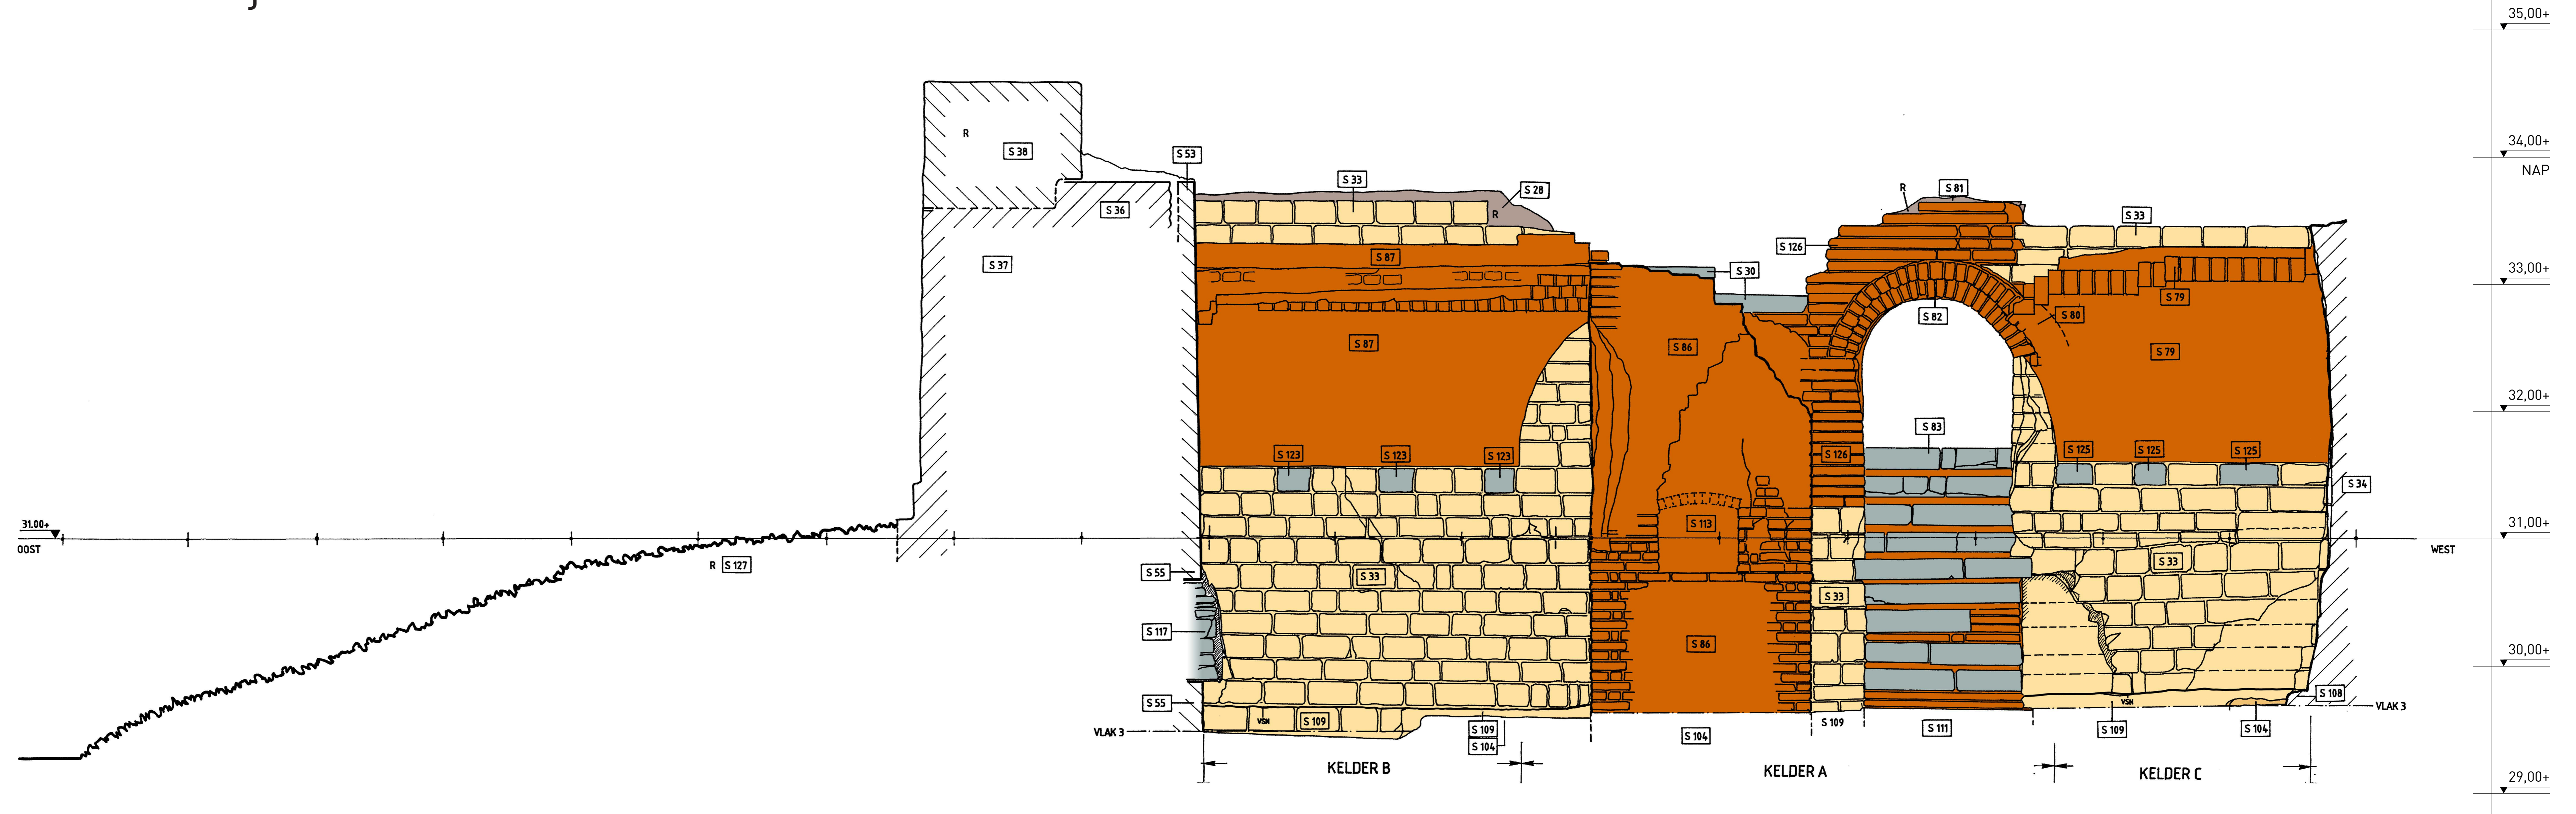

Aanzicht zuidzijde