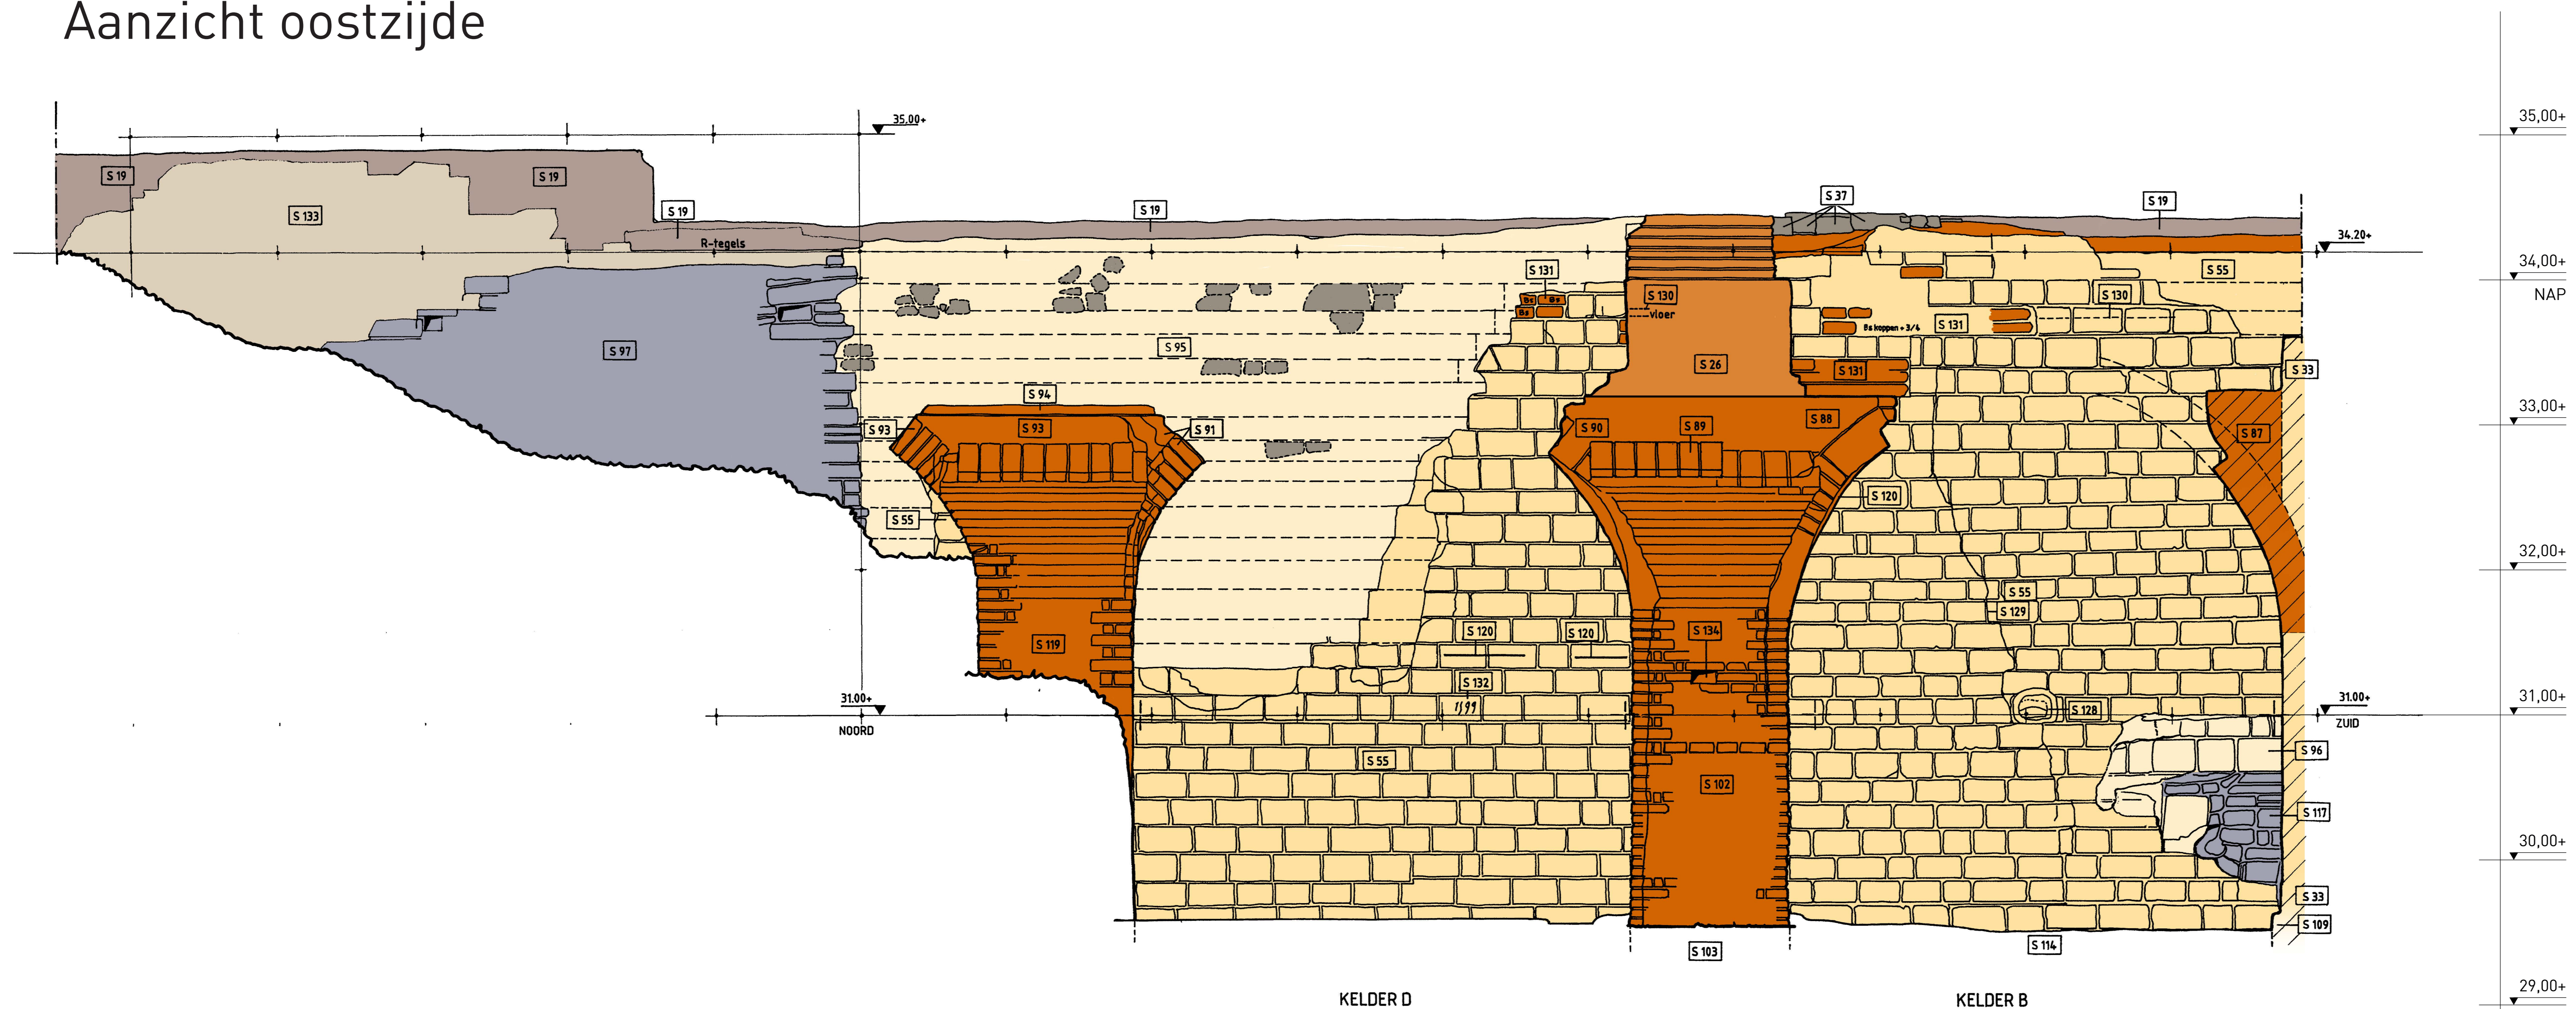

Aanzicht oostzijde

Legenda kleuren:

- Natuursteen
- Baksteen
- Baksteen
- Mergel
- Recente toevoegingen

Kasteel Montfort
Bezoekadres
Kasteel Montfort
Huysdijk 4
6065 AX Montfort

Correspondentieadres
Sligting Kasteel Montfort
Hoogstraat 4
6065 BC Montfort
info@kasteelmontfort.nl

de Bouwloge
de Cattenoren
Wilhelmijnasingel 7
6041 CH Roermond

Correspondentieadres
Coöperatie De Bouwloge u.a.
Zandstraat 55
6065 AE Montfort
secretariaat@debouwloge.nl

Gebaseerd op werktekeningen:					Tekenaar	Datum
Tek.nr.	Tek.vel.	Ad.	Werkout	Profiel	Schaal	Omschrijving
8	15	X	1	006	1:20	W-profiel oostveugel: aanzicht zuidelijke dwarsmuur
9	16	X	1	007	1:20	N-Z-profiel oostveugel: aanzicht oostzijde (ringmuur)

Gemeente: Roerdalen
Plaats: Montfort
Toponiem: Kasteel Montfort
OM: 47289

Werktekeningen: L. Dentener
T. Dorrepaal
Geïnte tekening: T. Dorrepaal
Opmaak: R. Snijders

Opgravingen Kasteel Montfort
aanzichten zuid- en oostzijde

schaal: 1:20
datum: 23-11-2012

Blad:
06

formaat: 115 x 84 cm